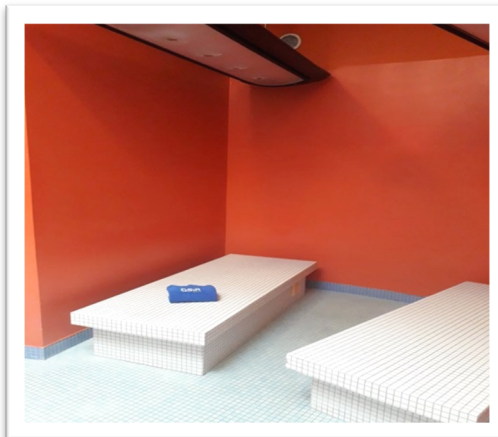

Na terenie Aquasfery znajduje się siłownia **Planeta Formy**, która podczas zgrupowań klubów sportowych proponuje specjalne ceny:

- Wejście na siłownię w godz. 6.00-14.00 **20,00zł**
- Wejście na siłownię w godz. 14.00-22.00 **25,00zł**