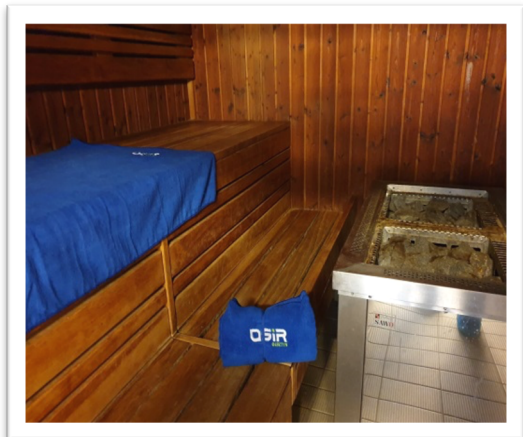

Na terenie Aquasfery znajduje się siłownia **Planeta Formy**, która podczas zgrupowań klubów sportowych proponuje specjalne ceny:

- Wejście na siłownię w godz. 6.00-14.00 **20,00zł**
- Wejście na siłownię w godz. 14.00-22.00 **25,00zł**