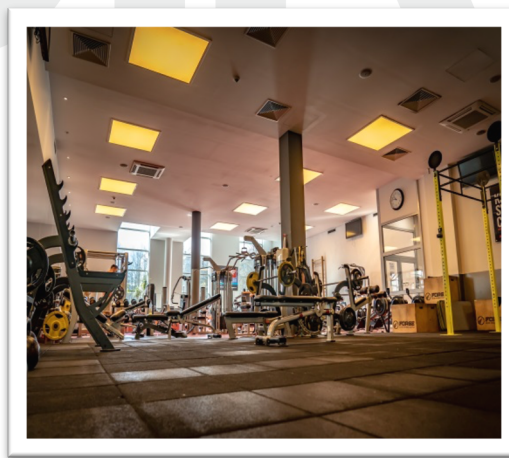

Na terenie Aquasfery znajduje się siłownia **Planeta Formy**, która podczas zgrupowań klubów sportowych proponuje specjalne ceny:

- Wejście na siłownię w godz. 6.00-14.00 **20,00zł**
- Wejście na siłownię w godz. 14.00-22.00 **25,00zł**